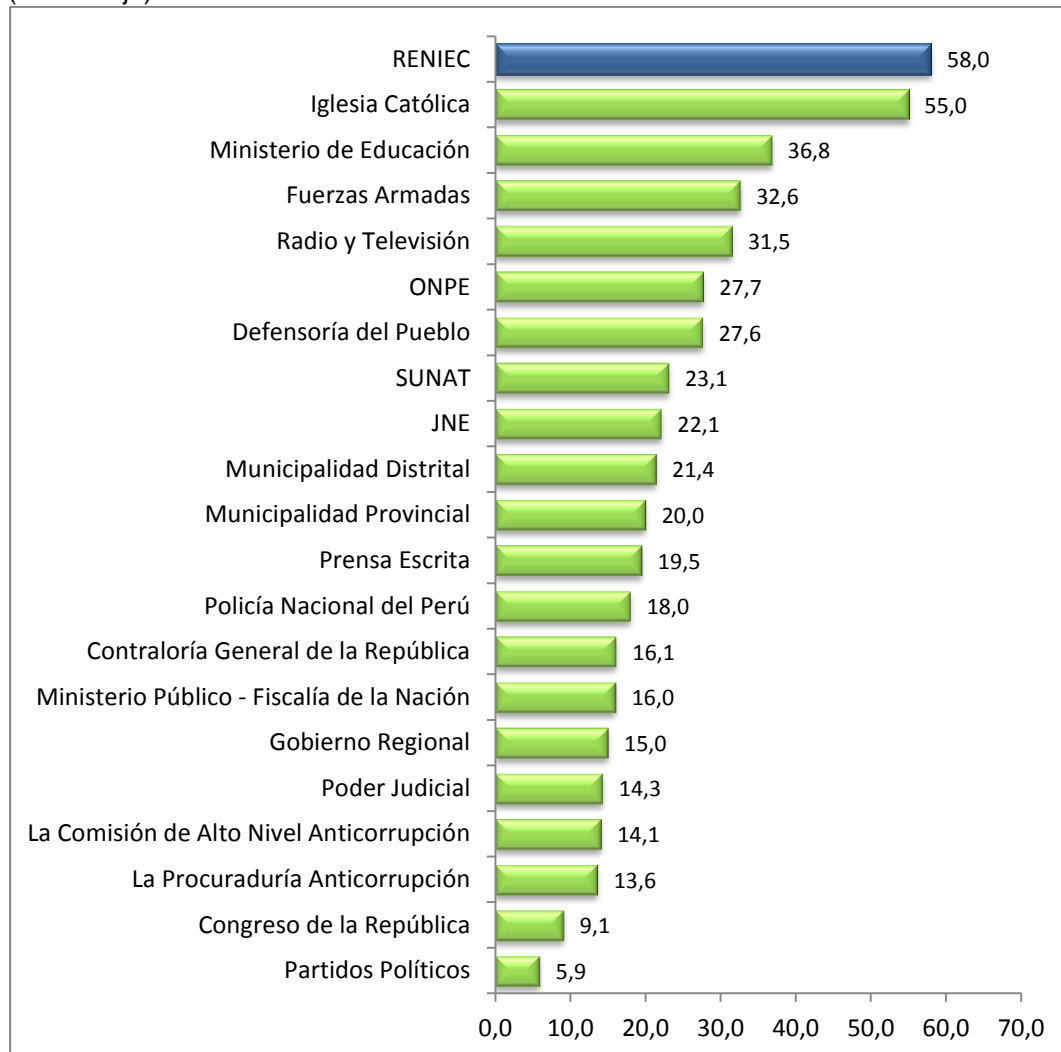

Perú: Confianza en las Instituciones, 2014

(Porcentaje)

Nota: Para tener una mejor representatividad se juntaron las variables suficiente y bastante

Fuente: INEI - Encuesta Nacional de Hogares (ENAHOG). Módulo: Gobernabilidad, Democracia y Transparencia