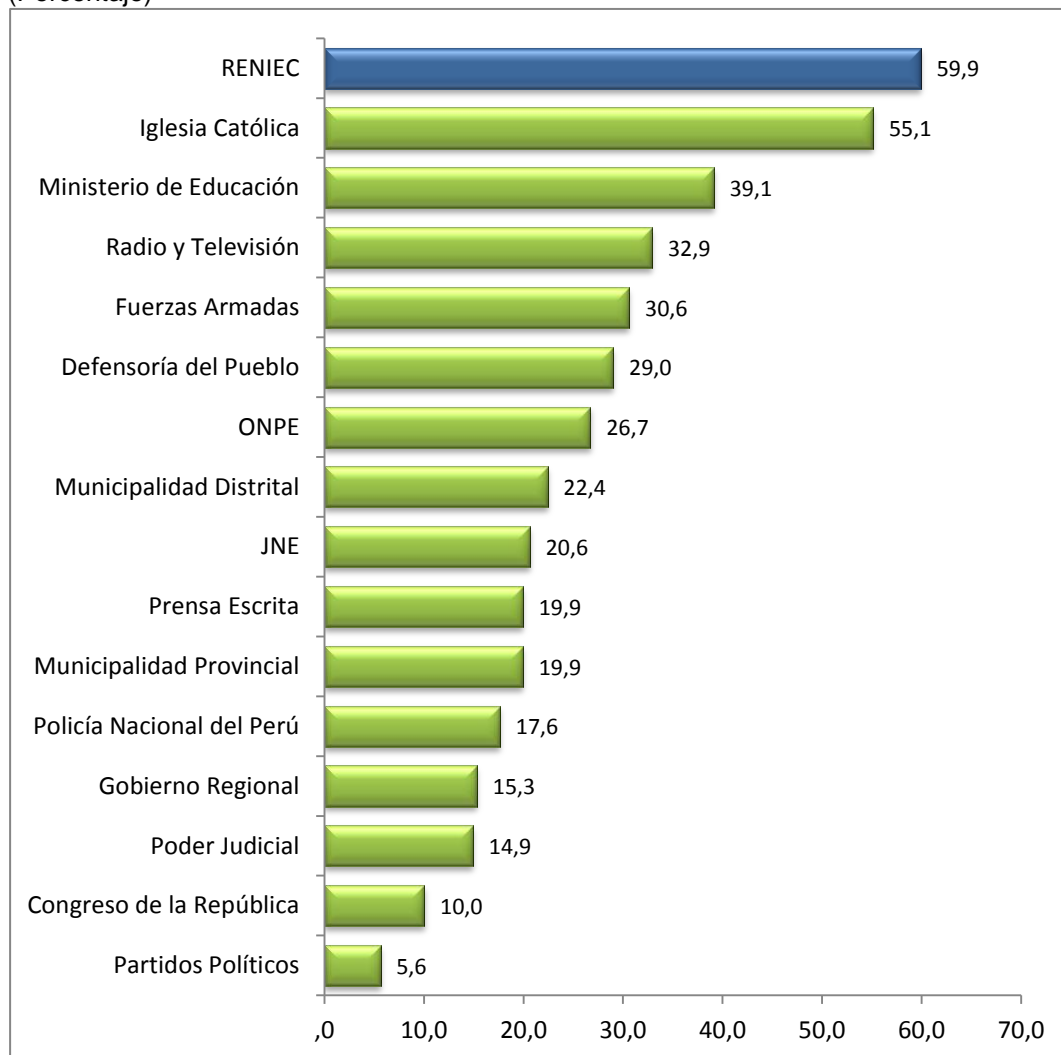

Perú: Confianza en las Instituciones, 2013

(Porcentaje)

Nota: Para tener una mejor representatividad se juntaron las variables suficiente y bastante

Fuente: INEI - Encuesta Nacional de Hogares (ENAHOG). Módulo: Gobernabilidad, Democracia y Transparencia